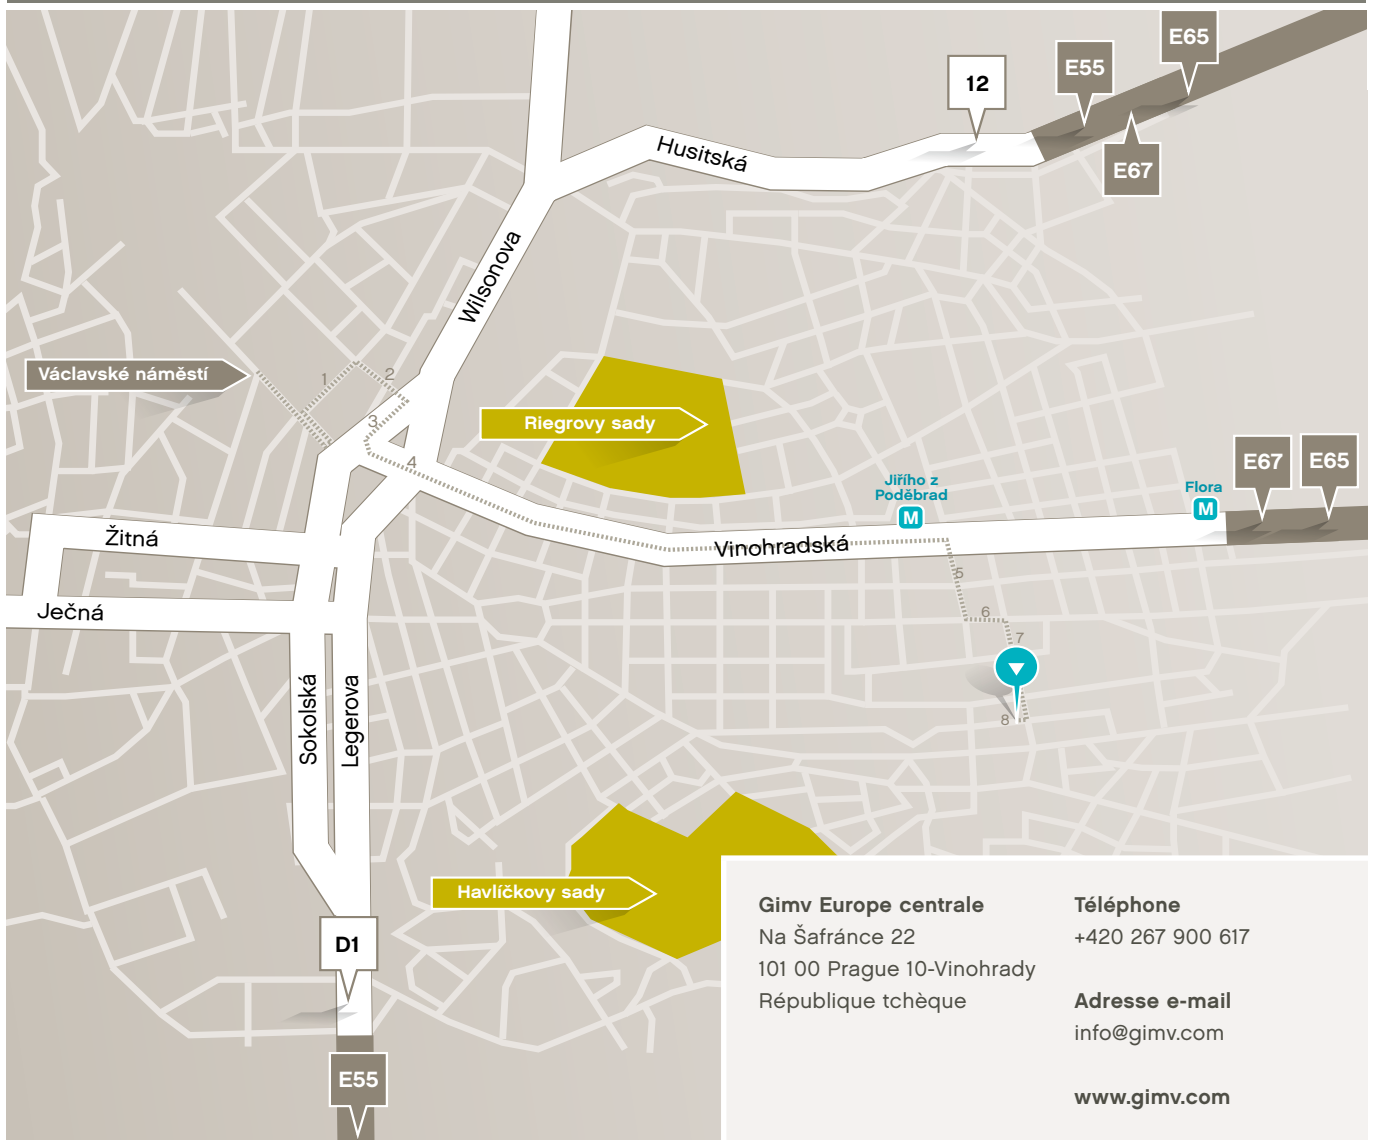

Good company for companies

Gimv

Gimv Europe centrale

Comment se rendre chez **Gimv**

Comment se rendre chez **Gimv Europe centrale**

En venant du centre (Václavské náměstí):

- Prenez **Opletalova** ⁽¹⁾
- Prenez la 1ère à droite, **Politických vězňů** ⁽²⁾
- Tournez à droite sur **Wilsonova** ⁽³⁾
- Prenez la 1ère à gauche, **Vinohradská** ⁽⁴⁾ (suivre les indications **Kutná Hora/Vinohrady**)
- Prenez à droite à **Řipská** ⁽⁵⁾
- Prenez à gauche au 2ème croisement, **Korunní** ⁽⁶⁾
- Prenez la première à droite, **Chorvatská** ⁽⁷⁾
- Tournez à droite à **Na Šafráncce** ⁽⁸⁾
- Les bureaux de Gimv se trouvent dans le premier immeuble à gauche