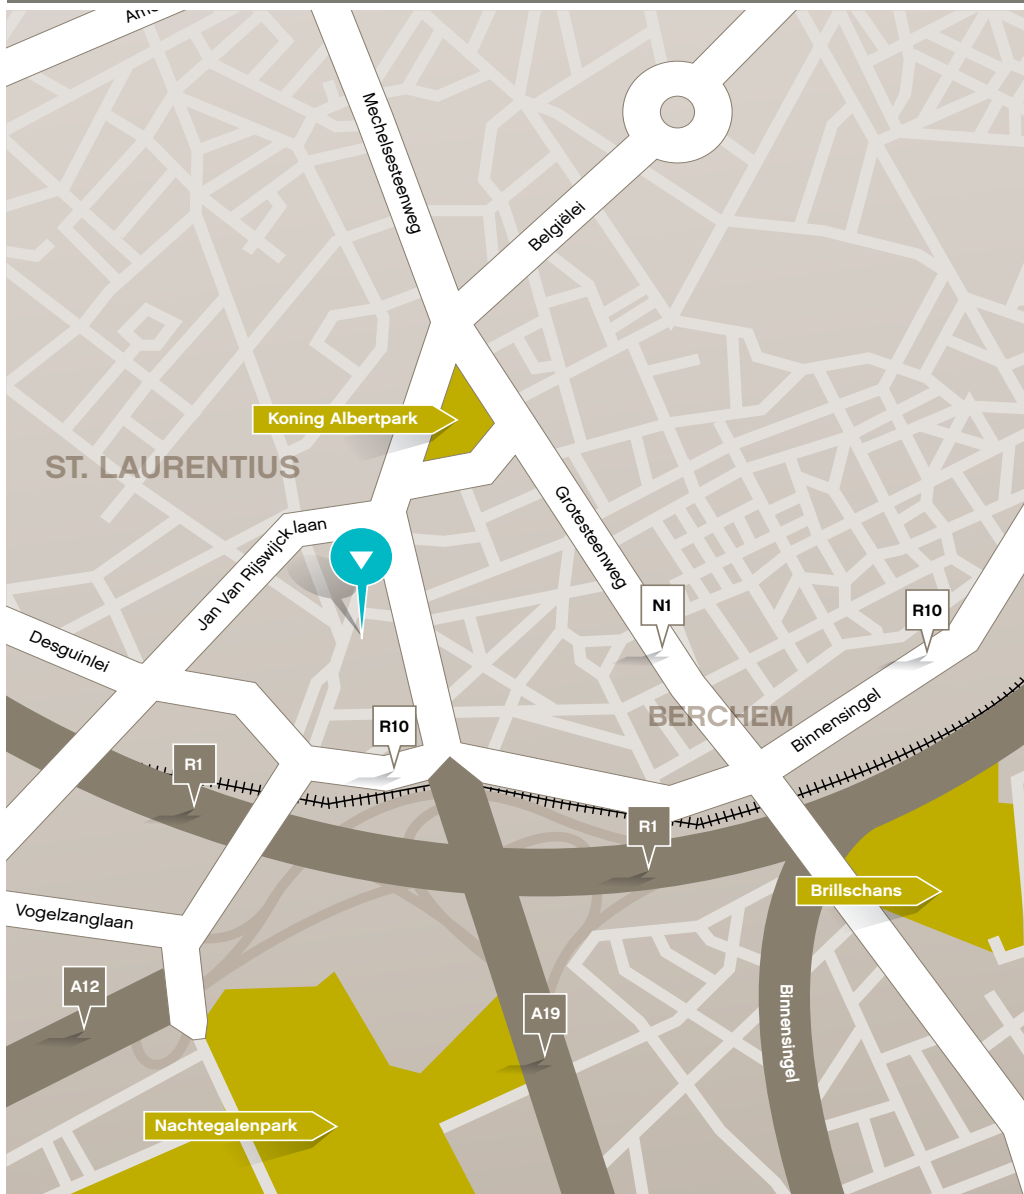

Gimv

Good company for companies

Gimv Belgique

Comment se rendre chez **Gimv**

Gimv Belgique

Karel Oomsstraat 37
2018 Anvers
Belgique

Téléphone

+32 3 290 21 00

Fax

+32 3 290 21 05

Adresse e-mail

info@gimv.be

www.gimv.com