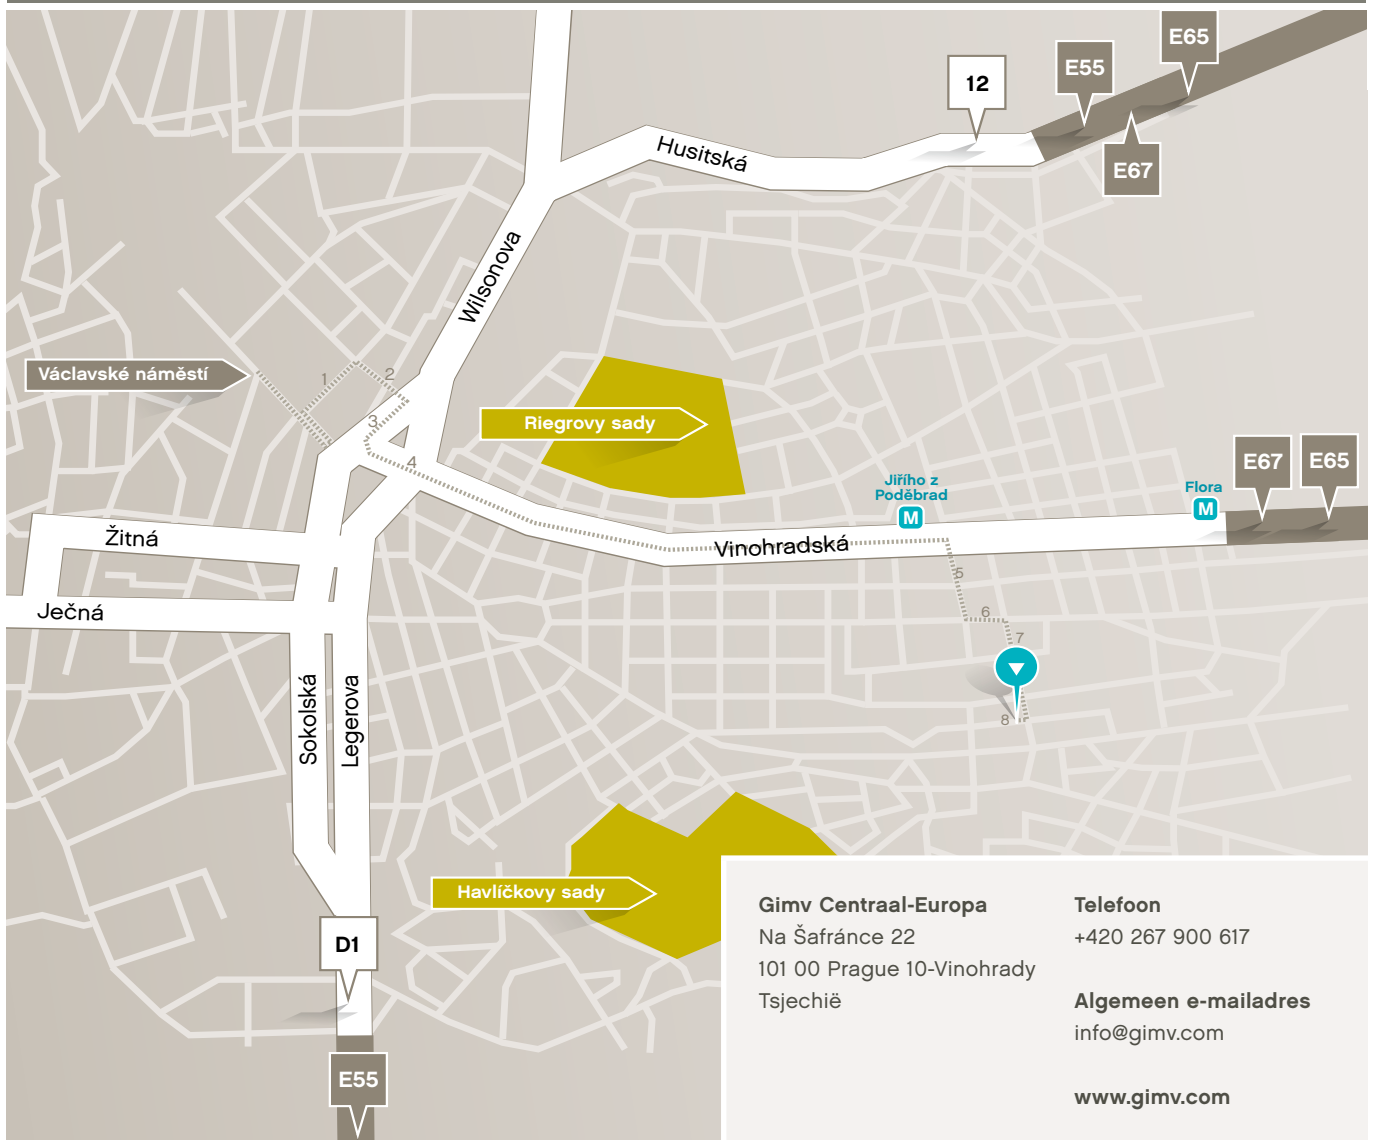

Good company for companies

Gimv

Gimv Centraal-Europa

Routebeschrijving

Gimv Centraal-Europa

Na Šafránce 22
101 00 Prague 10-Vinohrady
Tsjechië

Telefoon

+420 267 900 617

Algemeen e-mailadres

info@gimv.com

www.gimv.com

Routebeschrijving Gimv Centraal-Europa

Vanuit het stadscentrum (Václavské náměstí):

- Volg richting **Opletalova** ⁽¹⁾
- Neem de eerste rechts: **Politických vězňů** ⁽²⁾
- Hou rechts aan en blijf op **Wilsonova** ⁽³⁾
- Neem de eerste links: **Vinohradská** ⁽⁴⁾ (richting **Kutná Hora/Vinohrady**)
- Rechtsaf ter hoogte van **Řipská** ⁽⁵⁾
- Linksaf aan de 2e dwarsstraat: **Korunní** ⁽⁶⁾
- Neem de eerste rechts: **Chorvatská** ⁽⁷⁾
- Neem rechts ter hoogte van **Na Šafránce** ⁽⁸⁾
- Het Gimv-kantoor bevindt zich in het eerste gebouw op uw linkerzijde