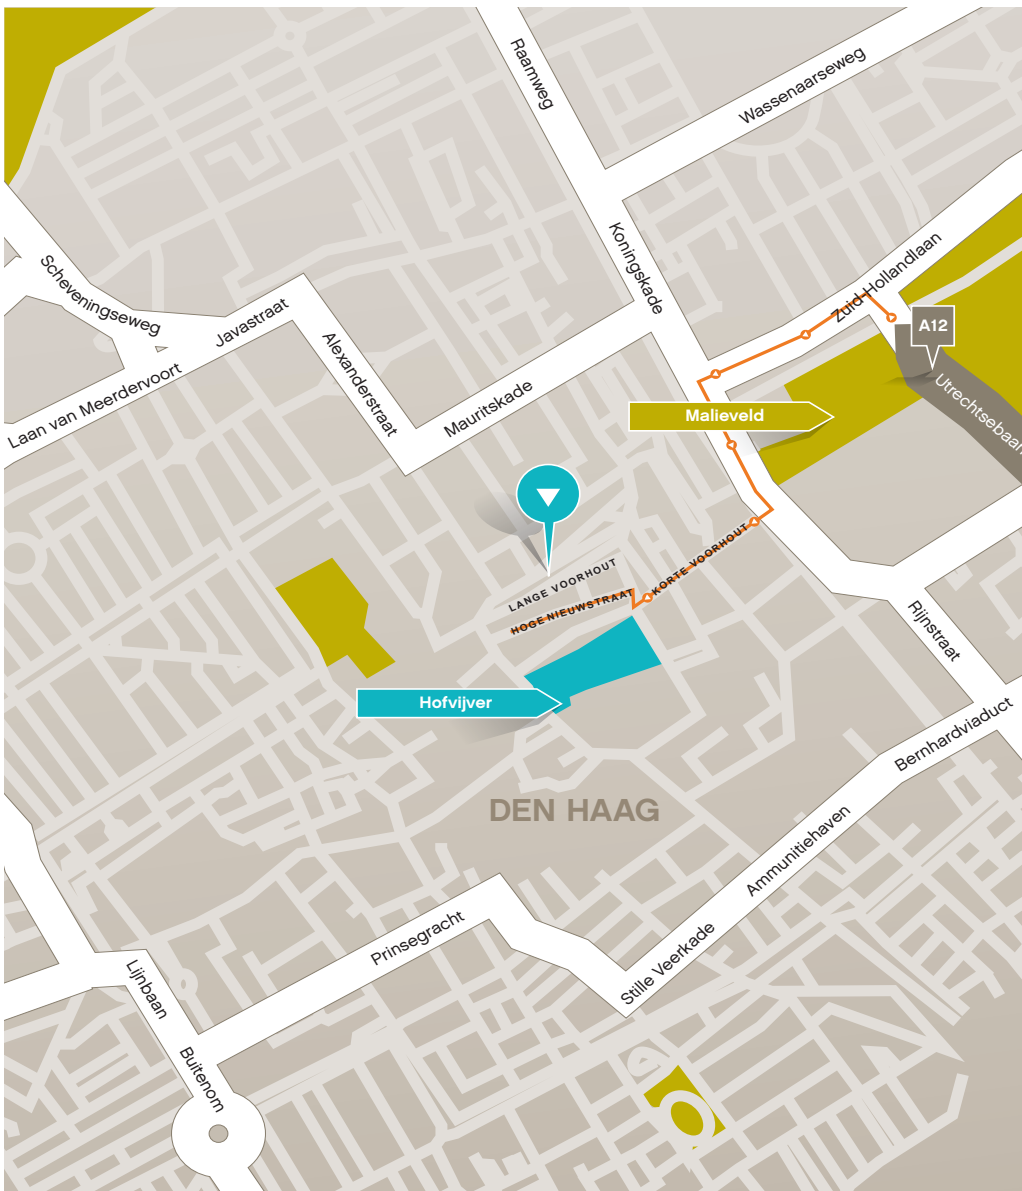

Gimv

Good company for companies

Gimv Nederland

Routebeschrijving

Gimv Nederland
Lange Voorhout 9
2514 EA Den Haag
Nederland

Telefoon
+31 70 3 618 618

Fax
+31 70 3 618 616

E-mail
info@gimv.nl

www.gimv.com

Routebeschrijving **Gimv Nederland**

Vanuit Amsterdam (A4),
Utrecht (A12)
en Rotterdam (A13/A4):

- Neem de autosnelweg A12 (Utrechtse baan).
- Sla linksaf aan de verkeerslichten, voorbij het tankstation van Esso (Zuid Hollandlaan).
- Sla nogmaals linksaf bij de volgende verkeerslichten, neem de rechtse rijstrook.
- Sla rechtsaf bij de volgende verkeerslichten (Korte Voorhout).
- Sla de derde straat rechts in, Lange Voorhout.

Parkeerfaciliteiten:

De ingang van onze ondergrondse parking ligt in de Hoge Nieuwstraat 10. Om de parking te bereiken blijf je Korte Voorhout volgen, voorbij Lange Voorhout, en sla dan rechtsaf de Hoge Nieuwstraat in.