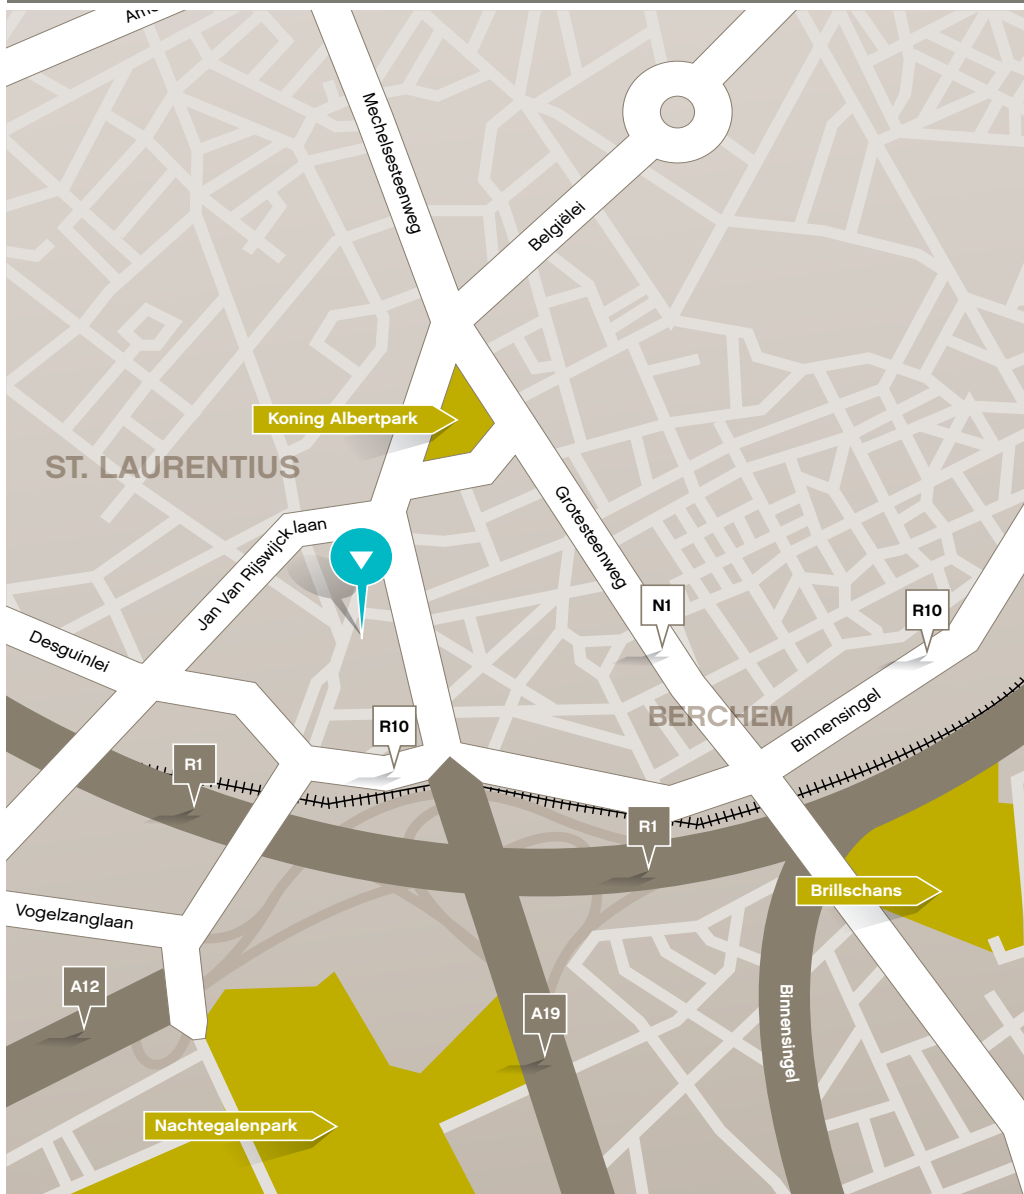

# Gimv België

Routebeschrijving

### Vanuit Gent:

- Volg E17 en rijd door de Kennedytunnel.
- Neem de afrit Berchem - Wilrijk (het hotel Crowne Plaza bevindt zich aan uw rechterkant).
- Aan het einde van de afrit draait u linksaf.
- Aan de volgende lichten rijdt u rechtdoor, de Karel Oomsstraat in.
- Ons gebouw bevindt zich op nummer 37, ongeveer 300 meter voorbij de Peugeot-garage op de hoek.

### Vanuit Nederland of vanuit Luik-Hasselt:

- Volg de ring van Antwerpen richting Gent.
- Neem de afrit Boom - Brussel (A12) en houd uiterst rechts.
- Neem de afrit Berchem - Wilrijk.
- Draai aan de lichten rechtsaf (het hotel Crowne Plaza bevindt zich voor u).
- Rijd bij de eerste en tweede verkeerslichten rechtdoor. U bereikt de Karel Oomsstraat. Ons gebouw bevindt zich op nummer 37, ongeveer 300 meter voorbij de Peugeot-garage op de hoek.