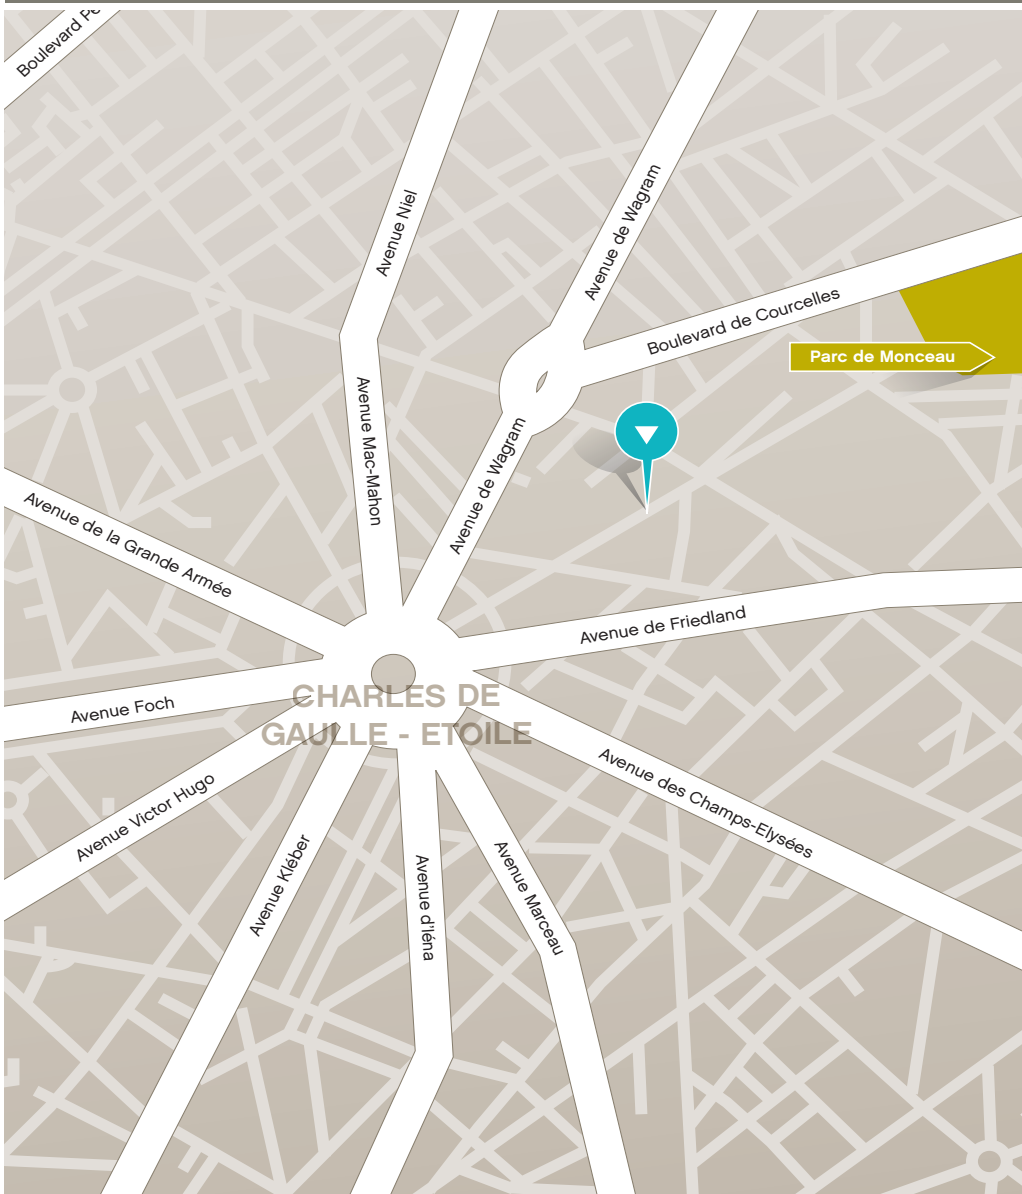

Gimv

Good company for companies

Gimv Frankrijk

Routebeschrijving

Gimv Frankrijk

Avenue Hoche 38
75008 Parijs
Frankrijk

Telefoon

+33 1 58 36 45 60

Fax

+33 1 58 36 45 70

Algemeen e-mail adres

info@gimv.fr

www.gimv.com

Routebeschrijving Gimv Frankrijk

Vanuit Lille/Rijsel (Noord):

- Neem de autosnelweg A1 naar Parijs.
- Rij de ring rond Parijs op, richting Rouen.
- Als je het 17de arrondissement binnenrijdt, neem je Boulevard du Fort de Vaux.
- Sla linksaf de Avenue de la Porte d'Asnières in.
- Rij verder langs de Boulevard Berthier en Boulevard Malesherbes.
- Als je Place Wagram bereikt, sla je rechtsaf Avenue de Wagram in.
- Rij Parijs binnen, sla linksaf Rue Beaujon in, sla dan linksaf Avenue Hoche in.
- Het kantoor van Gimv ligt achteraan op het binnenplein.

Vanuit luchthaven Charles de Gaulle:

- Verlaat Roissy-en-France, neem de autosnelweg A1/E19, richting Marne-la-Vallée/Sarcelles/Paris-Est.
- Rij de ring rond Parijs op, richting Rouen.
- Als je het 17^{de} arrondissement binnenrijdt, neem je Boulevard du Fort de Vaux.
- Sla linksaf de Avenue de la Porte d'Asnières in.
- Rij verder langs de Boulevard Berthier en Boulevard Malesherbes.
- Als je Place Wagram bereikt, sla je rechtsaf Avenue de Wagram in.
- Rij Parijs binnen, sla linksaf Rue Beaujon in, sla dan linksaf Avenue Hoche in.
- Het kantoor van Gimv ligt achteraan op het binnenplein.