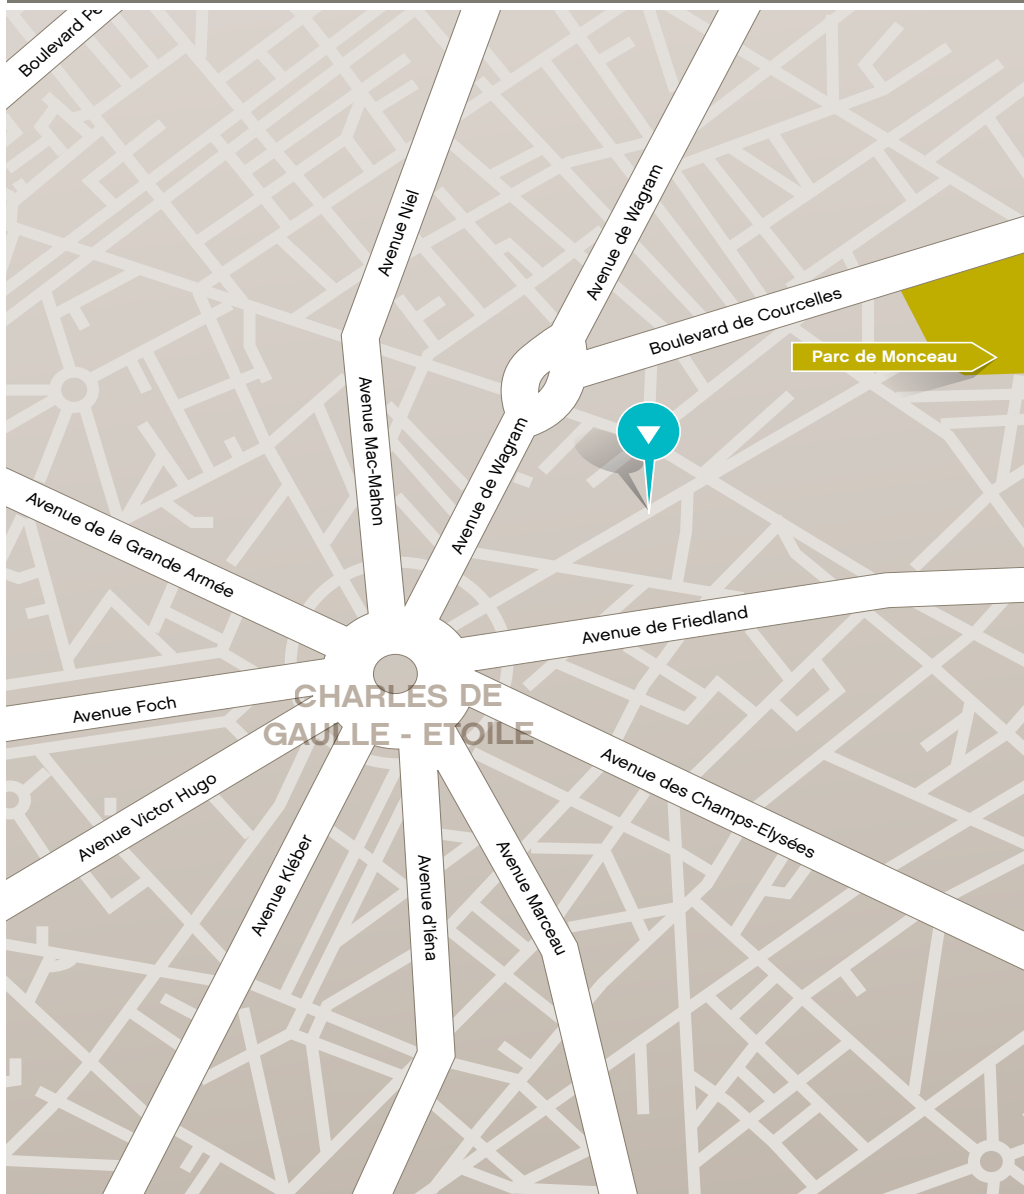

Gimv

Good company for companies

Gimv Frankrijk

Routebeschrijving

Gimv Frankrijk

38, Avenue Hoche
75008 Parijs
Frankrijk

Telefoon

+33 1 58 36 45 60

Fax

+33 1 58 36 45 70

Algemeen e-mailadres

info@gimv.fr

www.gimv.com

Routebeschrijving Gimv Frankrijk

Vanuit Lille/Rijsel (Noord):

- Neem de autosnelweg A1 naar Parijs.
- Rij de ring rond Parijs op, richting Rouen.
- Als je het 17de arrondissement binnenrijdt, neem je Boulevard du Fort de Vaux.
- Sla linksaf de Avenue de la Porte d'Asnières in.
- Rij verder langs de Boulevard Berthier en Boulevard Malesherbes.
- Als je Place Wagram bereikt, sla je rechtsaf Avenue de Wagram in.
- Rij Parijs binnen, sla linksaf Rue Beaujon in, sla dan linksaf Avenue Hoche in.
- Het kantoor van Gimv ligt achteraan op het binnenplein.

Vanuit luchthaven Charles de Gaulle:

- Verlaat Roissy-en-France, neem de autosnelweg A1/E19, richting Marne-la-Vallée/Sarcelles/Paris-Est.
- Rij de ring rond Parijs op, richting Rouen.
- Als je het 17^{de} arrondissement binnenrijdt, neem je Boulevard du Fort de Vaux.
- Sla linksaf de Avenue de la Porte d'Asnières in.
- Rij verder langs de Boulevard Berthier en Boulevard Malesherbes.
- Als je Place Wagram bereikt, sla je rechtsaf Avenue de Wagram in.
- Rij Parijs binnen, sla linksaf Rue Beaujon in, sla dan linksaf Avenue Hoche in.
- Het kantoor van Gimv ligt achteraan op het binnenplein.