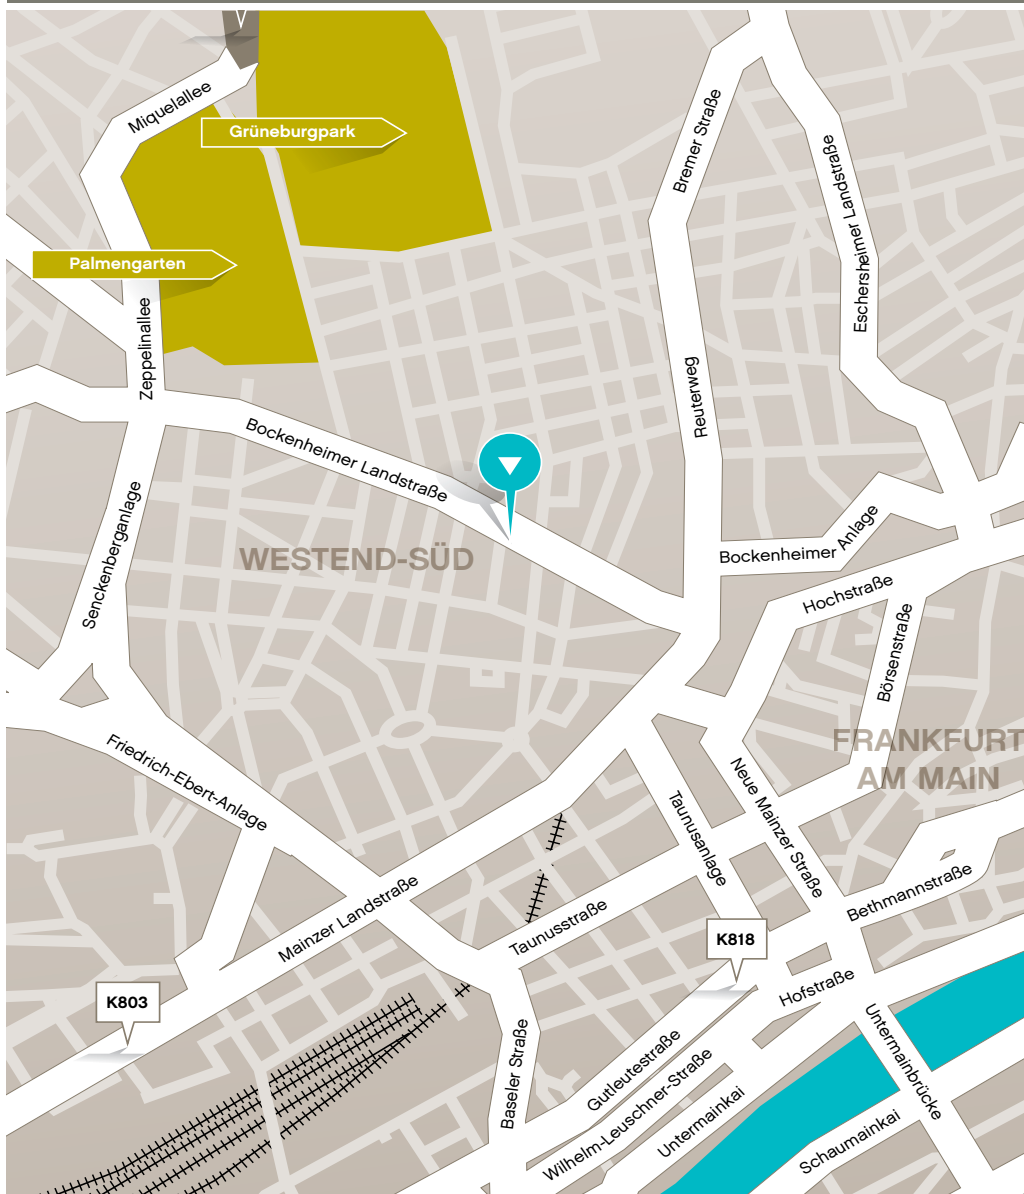

Gimv

Good company for companies

Gimv Duitsland

Routebeschrijving

Gimv Duitsland

Halder

Barckhausstrasse 12-16
60325 Frankfurt am Main
Duitsland

Telefoon

+49 69 242 5330

Fax

+49 69 236 8660

Algemeen e-mailadres

mail@halder.eu

www.halder.eu