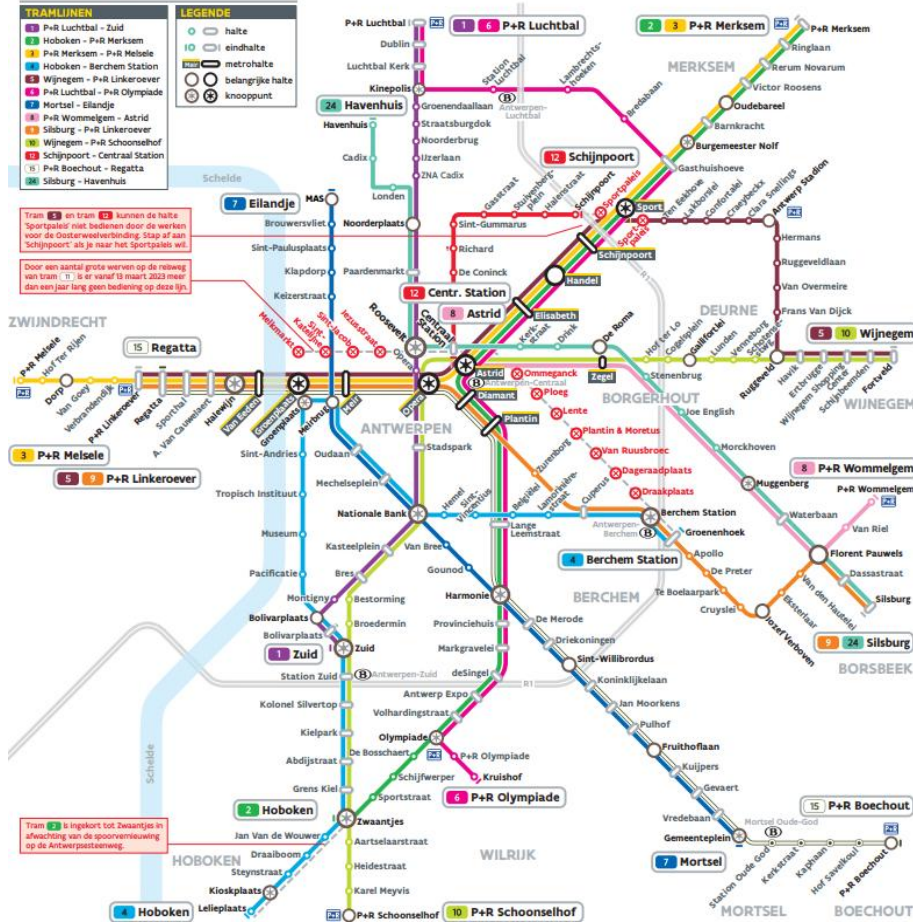

Tramnet Antwerpen

vanaf 13 maart 2023

PARKING

- 50 parkeerplaatsen gereserveerd voor Gimv aandeelhouders
- U ontvangt bij registratie een gratis uitrijticket voor de parking!
- Voorts parking op de middenberm van de Gerard le Grellelaan

Gimv NV

Karel Oomsstraat 37, 2018 Antwerpen, België

T +32 3 290 21 00 | F +32 3 290 21 05

www.gimv.com

Belfius - BIC GKCCBEBB - IBAN BE11 5506 6043 0048

BNP Paribas Fortis - BIC GEBABEBB - IBAN BE85 0010 8933 0006

KBC - BIC KREDBEBB - IBAN BE39 4100 6503 8119

RPR - BTW BE 0220.324.117 (Antwerpen)